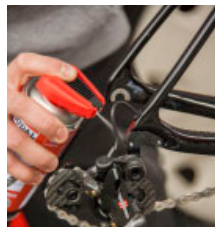

MAZÁNÍ

LUBRICANT ALL WEATHER / PTFE MAZIVO

ALL WEATHER / UNIVERZÁLNÍ

Profesionální mazivo pro všechny pohyblivé části, jako řetězy, přehazovačky, páčky, lanka apod. Speciálně navrženo pro jakékoli povětrnostní podmínky. Díky přísadě PTFE zajišťuje dlouhodobou ochranu za sucha a zároveň je extrémně vodoodpudivé při deštivém počasí.

UNIVERZÁLNĚ PTFE MAZIVO

Profesionálne mazivo pre všetky pohyblivé časti, ako reťaze, prehadzovačky, páčky, lanka a pod. Špeciálne navrhnuté pre akékoľvek poveternostné podmienky. Vďaka prísade PTFE zaisťuje dlhodobú ochranu za sucha a zároveň je extrémne vodoodpudivé pri daždivom počasí.

LUBRICANT / MAZIVO

DRY / DO SUCHA*

WET / DO MOKRA**

Vysoce kvalitní mazivo pro pohyblivé části, jako řetězy, přehazovačky, lanka atd. Snižuje tření, usnadňuje řazení, prodlužuje životnost dílů. *Speciálně navrženo pro použití za suchého počasí.

** Účinně odpuzuje vodu, speciálně navrženo pro použití v deštivém počasí.

Vysoko kvalitné mazivo pre pohyblivé časti, ako reťaze, prehadzovačky, lanka pod. Znižuje trenie, uľahčuje radenie, predlžuje životnosť dielov.

*Špeciálne navrhnuté pre použitie za suchého počasia.

** Účinne odpuďzuje vodu, špeciálne navrhnuté pre použitie v daždivom počasí.