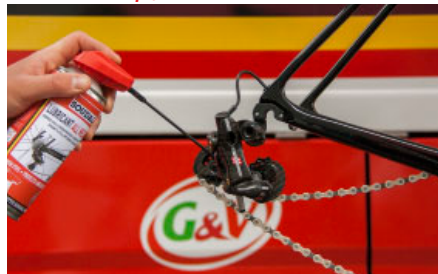

ALL WEATHER / UNIVERZÁLNÍ

Profesionální mazivo pro všechny pohyblivé části, jako řetězy, přehazovačky, páčky, lanka apod. Speciálně navrženo pro jakékoli povětrnostní podmínky. Díky přísadě PTFE zajišťuje dlouhodobou ochranu za sucha a zároveň je extrémně vodoodpudivé při deštivém počasí.

UNIVERZÁLNĚ PTFE MAZIVO

Profesionálne mazivo pre všetky pohyblivé časti, ako reťaze, prehadzovačky, páčky, lanka a pod. Špeciálne navrhnuté pre akékoľvek poveternostné podmienky. Vďaka prísade PTFE zaisťuje dlhodobú ochranu za sucha a zároveň je extrémne vodoodpudivé pri daždivom počasí.