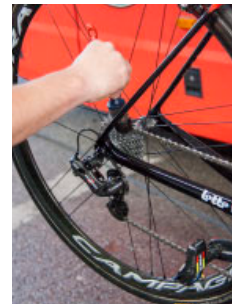

ČISTIČ ŘETĚŽE

Profesionálny a čistiaci a odmasťovač pre odstránenie nečistôt z reťaze či prehadzovačky. Správnu a pravidelnú údržbu reťaze a prehadzovačky zabránite ich predčasnému opotrebovaniu.