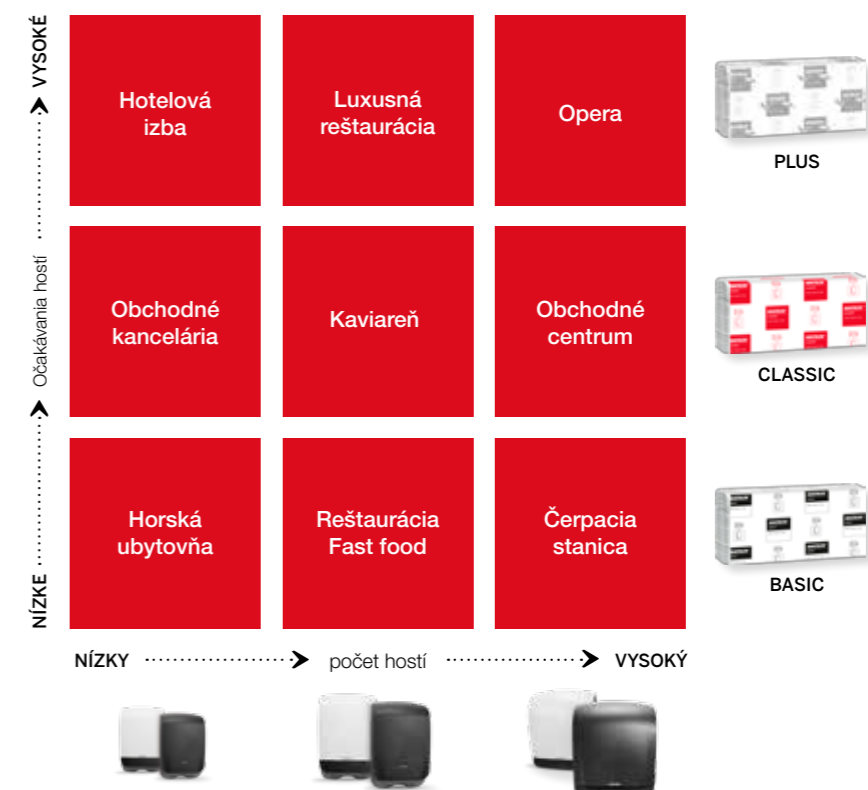

NAJLEPŠIA

KATRIN
PLUS

Vždy o niečo viac v oblasti kvality a funkčnosti:

- hygienické používanie
- jemné utieranie
- schopnosť absorpcie
- mäkkosť
- elegancia

LEPŠIA

KATRIN
CLASSIC

Na štandardné používanie vo verejných toaletách:

- všestranné použitie
- dobrá kvalita a používateľské výhody
- odolnosť
- univerzálnosť

DOBRÁ

KATRIN
BASIC

Prispôsobené na jednoduché používanie vo verejných hygienických zariadeniach:

- produkty spĺňajú základné potreby
- sú ideálne na použitie v priemyselných závodoch